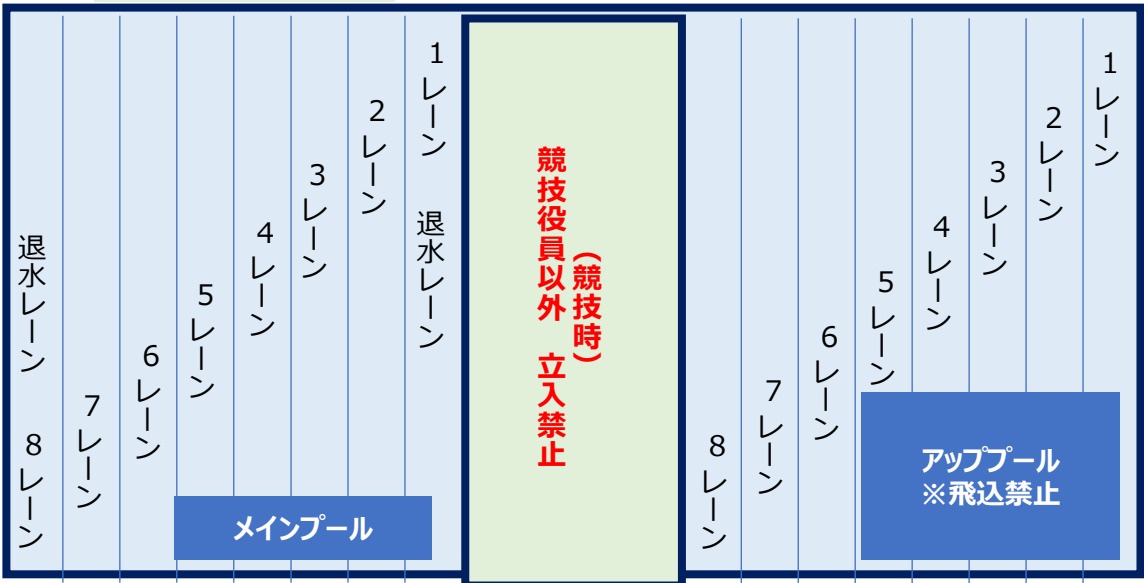

競技中選手導線

出場者導線

25m競技スタート

第1招集所

第2招集所

記録室 放送室	役員室	監視員室	医務室
------------	-----	------	-----

障がい者更衣室

会議室1	会議室2	研修室	倉庫	WC男	WC女
------	------	-----	----	-----	-----

WC女	WC男	WC障
-----	-----	-----

ウォーミングアップレーン (競技前)

公式スタート以外
飛込禁止

公式スタートレーン

男子更衣室

女子更衣室

記録室
放送室

役員室