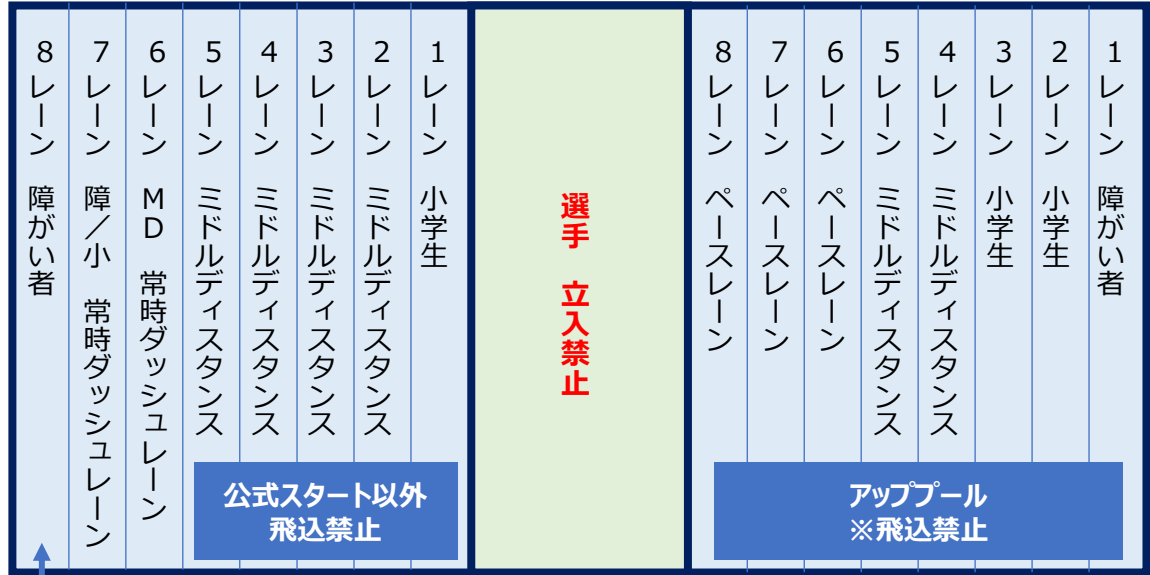

ウォーミングアップレーン (競技前)